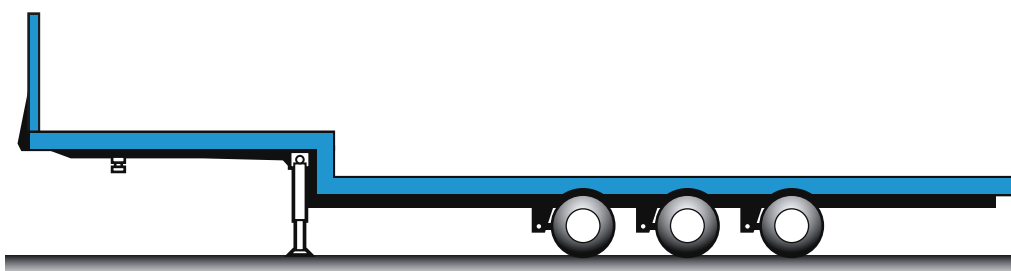

## LITEN JUMBOTRAILER (2 ST)

lastkapacitet 32 ton

LADDA NER PDF