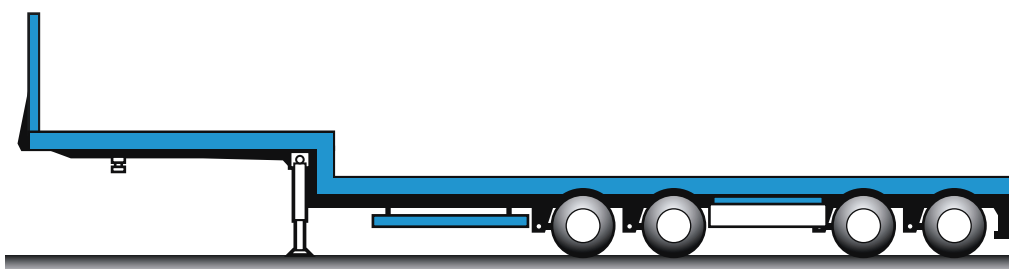

VÅRA TRAILERS

utskrivnen från www.veddige-akeri.se

17 meters JUMBOTRAILER (2 ST)

lastkapacitet 36 ton

LADDA NER PDF

TRAILERFAKTA:

höjd: 1500

längd: 4200

bredd: 2600

höjd: 900

längd: 13000 total längd: 17200

bredd: 2600

Bokning och priser via LBC Varberg:

Kent Gök kent.gook@lbc.nu

Tomas Bothin tomas.bothin@lbc.nu

LBC Varberg: 0340-545 575