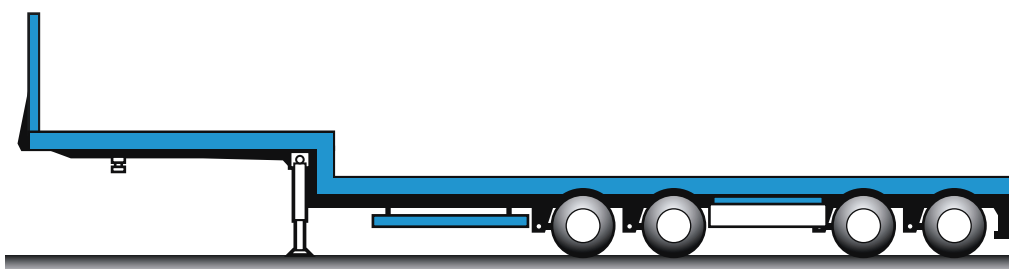

VÅRA TRAILERS

utskrivnen från www.veddige-akeri.se

UTDRAGBAR JUMBOTRAILER (3 ST)

lastkapacitet 36 ton

LADDA NER PDF

TRAILERFAKTA:

höjd: 1400

längd: 4250

bredd: 2500

höjd: 900

längd: 9265-16065 totallängd: 20315

bredd: 2500

Bokning och priser via LBC Varberg:

Kent Gök kent.gook@lbc.nu

Tomas Bothin tomas.bothin@lbc.nu

LBC Varberg: 0340-545 575